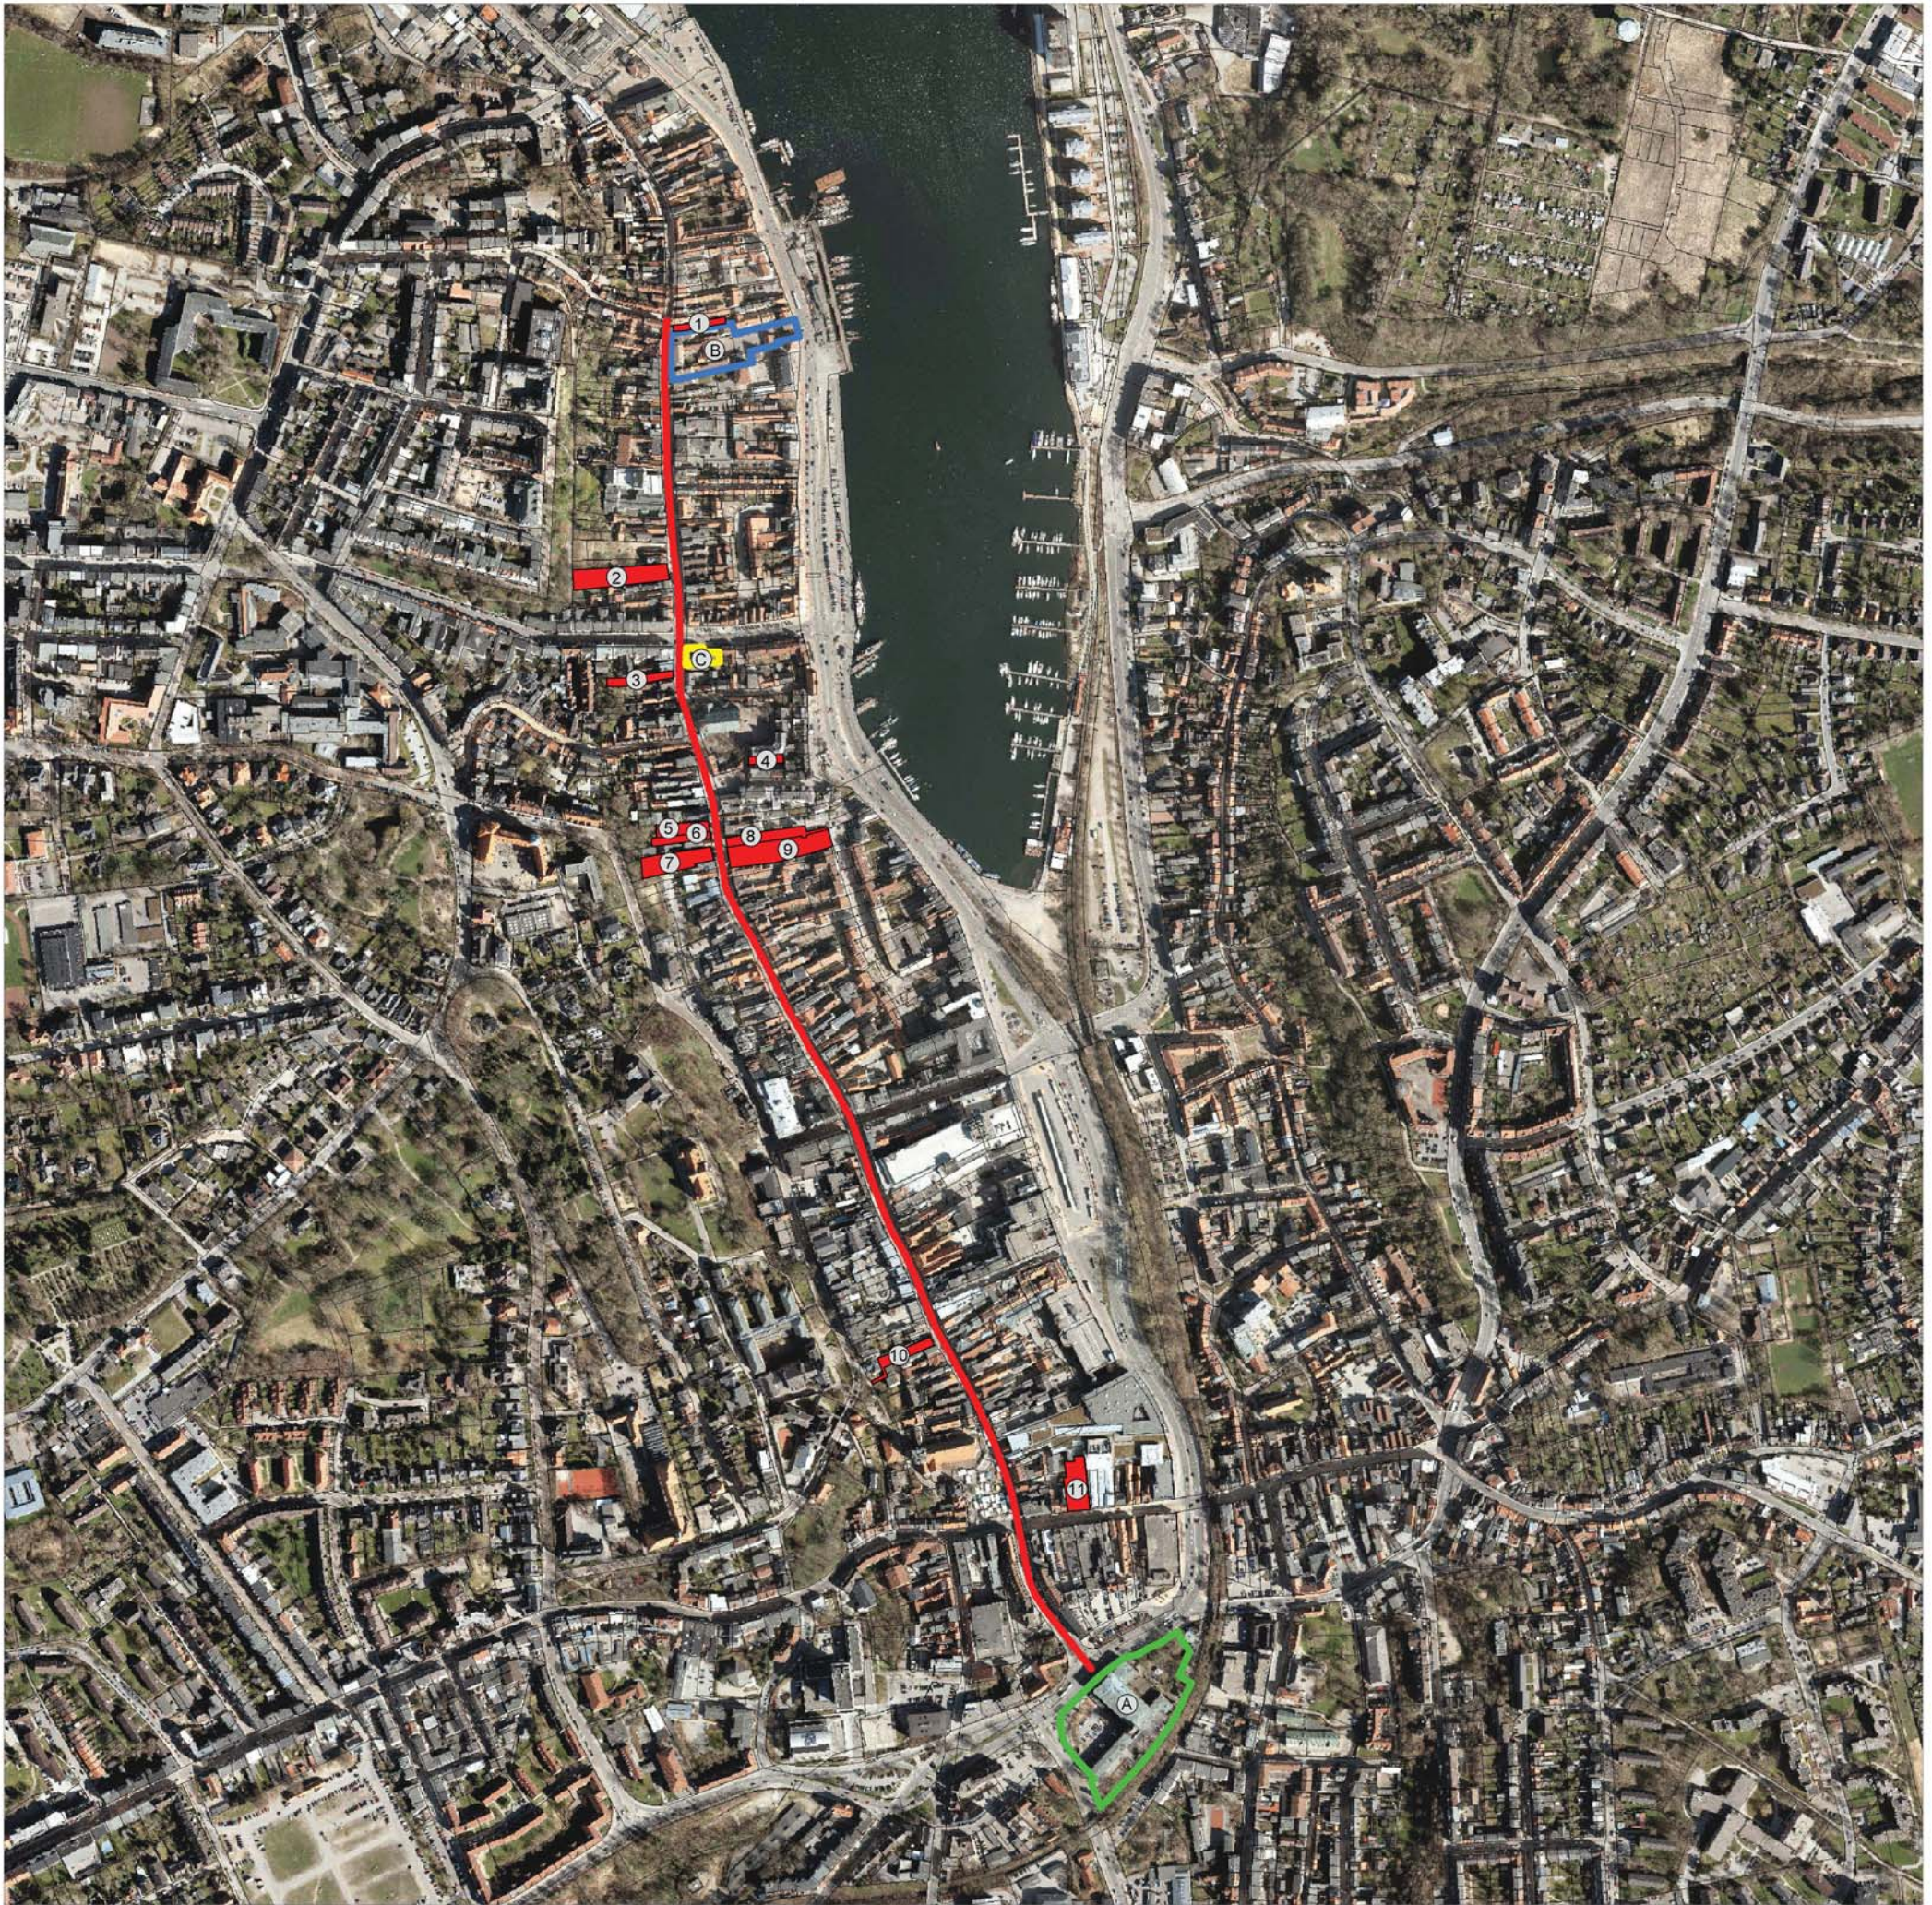

Nationale Projekte des Städtebaus

Flensburger Altstadt: Deutsch - Dänische **Kulturachse** vom Deutschen Haus zum Flensborghus

Teilprojekte

- Ⓐ Deutsches Haus
- Ⓑ Flensborghus
- Ⓒ Eckenerhaus

Ⓓ Kaufmannshöfe mit erheblichem Handlungsbedarf

- ① Norderstraße 80
- ② Norderstraße 37
- ③ Norderstraße 15 / 17
- ④ Marienkirchhof 1
- ⑤ Große Straße 75
- ⑥ Große Straße 73
- ⑦ Große Straße 69
- ⑧ Große Straße 50
- ⑨ Große Straße 48
- ⑩ Holm 62
- ⑪ Angelburger Straße 11 - 15